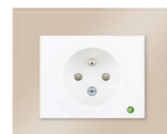

zásuvka jednonásobná
s dětskou ochranou
a přepětovou ochranou
(2P+PE) SVĚTELNÁ
SIGNALIZACE