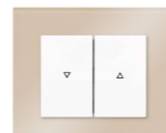

žaluziový ovladač kolébkový
(řazení 1/0+1/0, 6/0+6/0
s elektrickou blokadí
souběžného chodu)