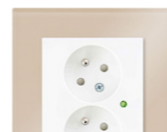

zásuvka dvojnásobná
s dětskou ochranou
2x (2P+PE)
SVĚTELNÁ SIGNALIZACE

násobnosti rámečků

rozměry (v×š)
95×110 mm

rozměry (v×š)
95×181 mm

rozměry (v×š)
95×252 mm

rozměry (v×š)
95×323 mm

rozměry (v×š)
166×110 mm

rozměry (v×š)
237×110 mm

rozměry (v×š)
308×110 mm

rozměry (v×š)
130×110 mm

barvy rámečků a krytů

sklo (skladem)

sklo (na objednávku)

plexi (skladem)