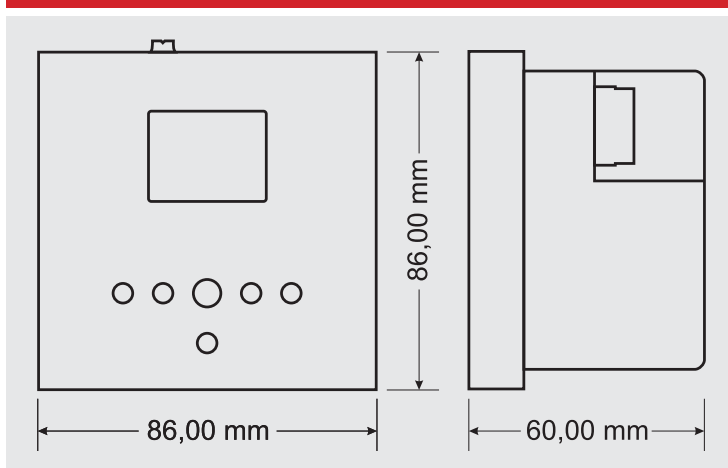

MRP 2150

MRP 2150