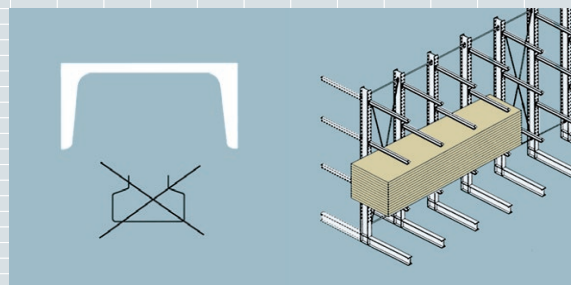

Nejlepší použitá ocel

Regály OHRA vydrží déle!

Použití materiálu válcovaného za tepla zaručuje dlouhou životnost a bezpečnost ve skladu. Získejte právě teď kvalitu „vyrobenou v Německu“